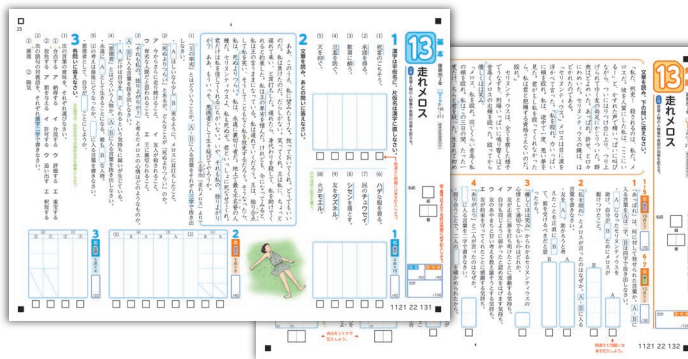

宮崎県版 国語教材

授業にフィードバック!!

1 授業

授業中の発問は
県版ワークの中から!

2 家庭学習

授業の確認を
県版ワークで!

3 テスト前の復習

ワークの内容を
学習の達成(プリント)
で確認

教科書の題材ごとに
学習すべき目標を明記

その目標に対応した問題を
毎回出題

4 定期テスト

WEB上で
テスト作成ができる!!

※詳しくは取扱特約店にお問い
合わせください。

- ・宮崎県版学習の達成
 - ・宮崎県国テスト
- の問題も選択できます!
(問題データベースの中から)